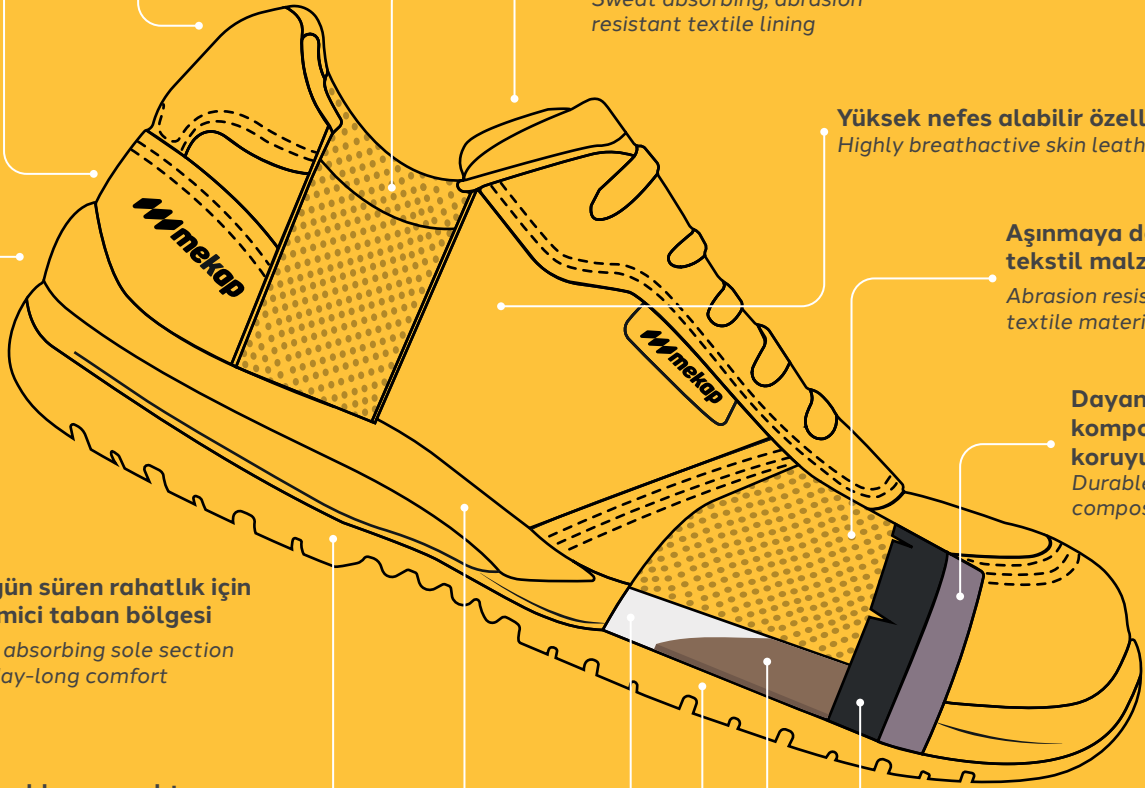

Rubber band, inserted upon the toe cap for a comfortable use

Çıkarılabilir ve yıkanabilir mostra

Detachable and washable insole

Şok emicilik ve konfor sağlayan düşük yoğunluklu orta taban

Shock absorbind and comfortable low-density midsole