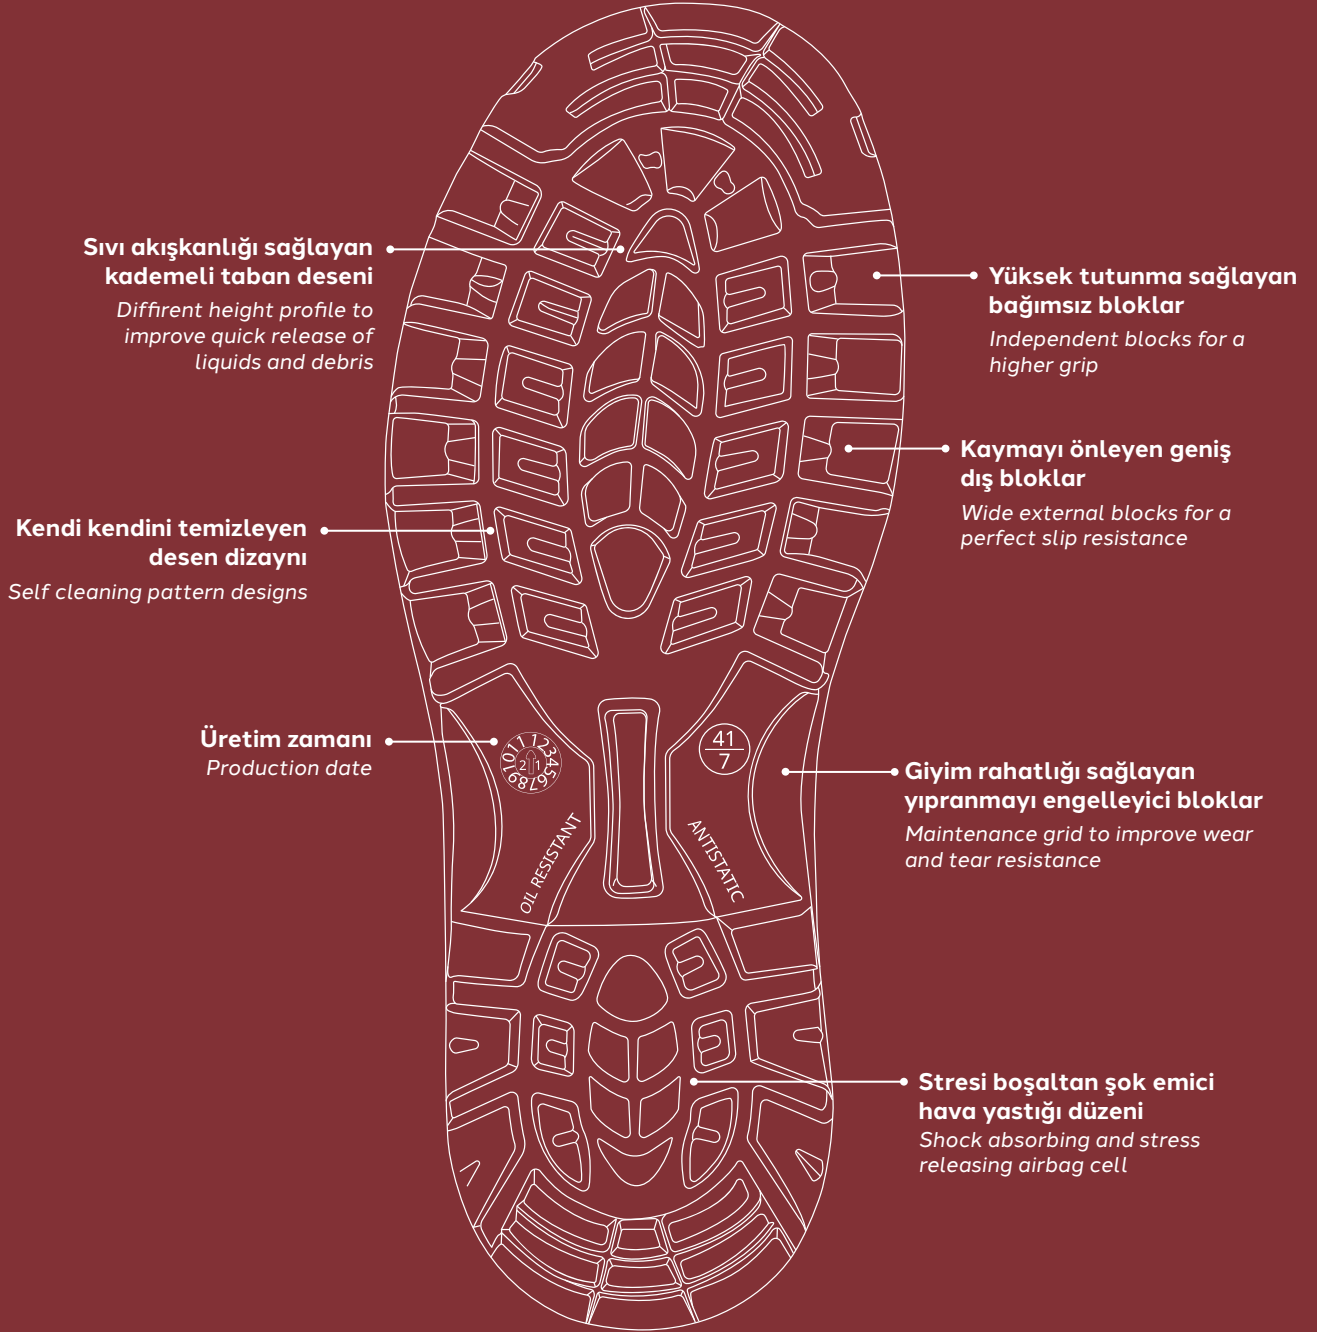

JUPITER

TABAN

OUTSOLE

JUPITER

106 S2/S3

SAYA
Baskılı Deri
Upper: Split Barton Leather

AĞIRLIK
488GR
weight

BEDEN
36-46
sizes