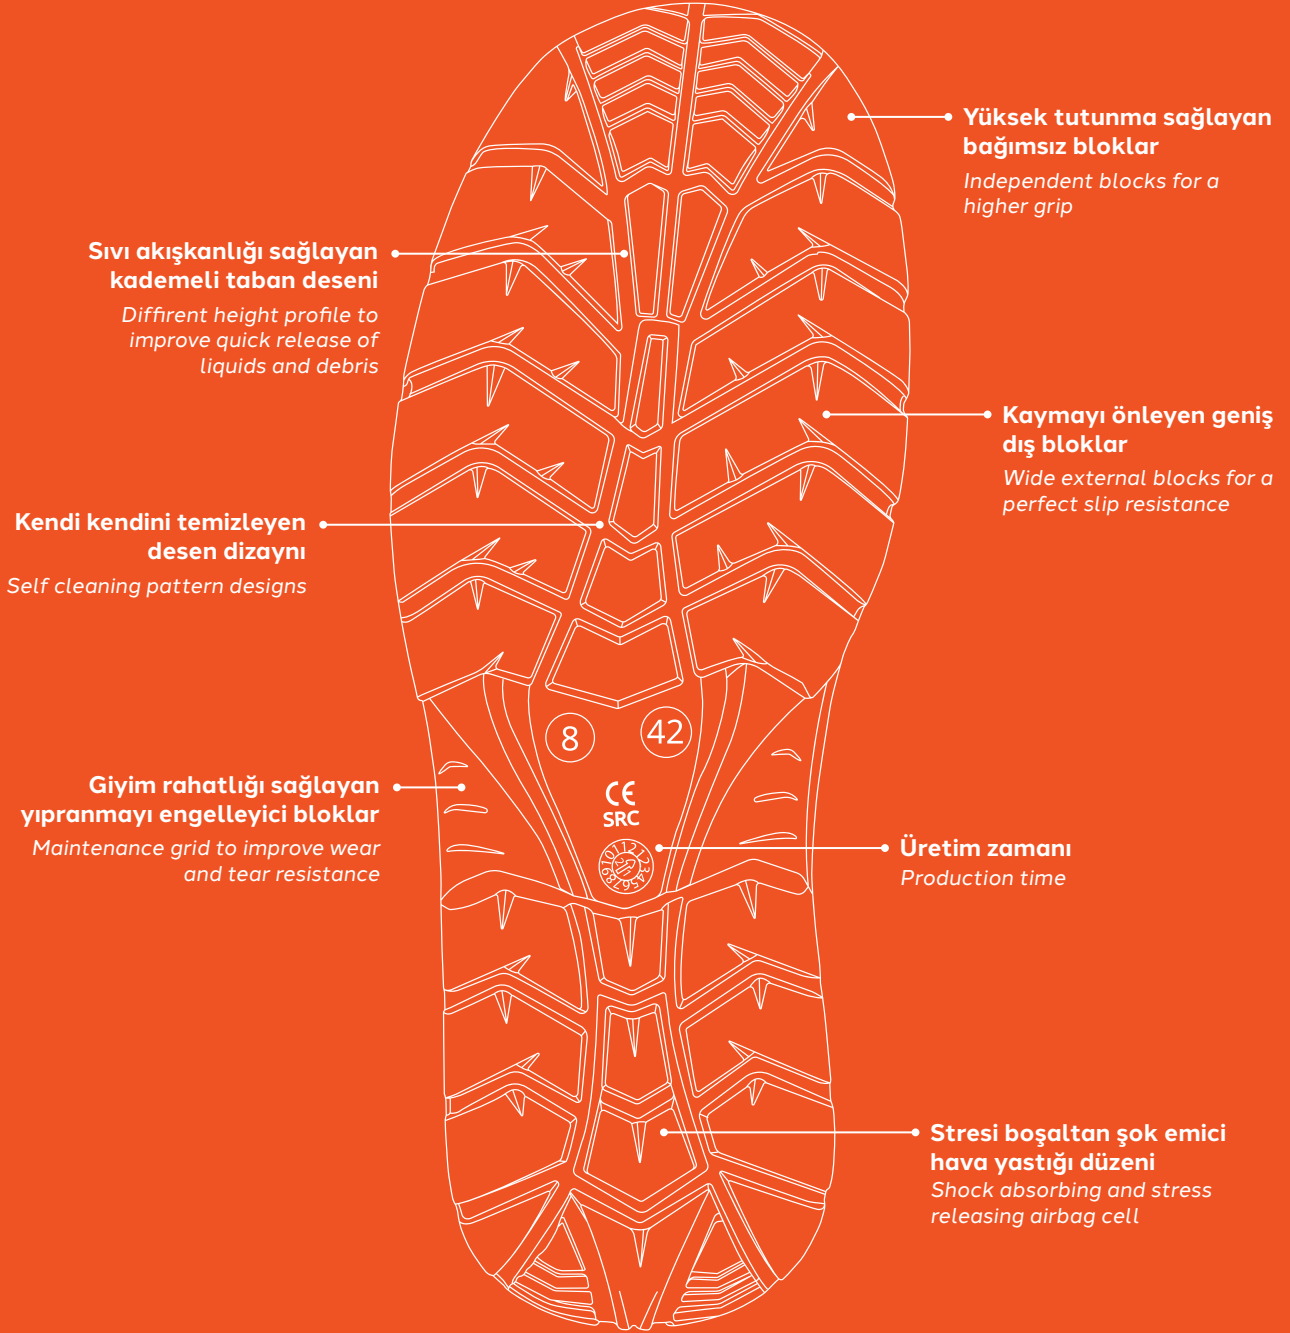

BURUN KORUYUCU

Çelik
Toe-Cap: Steel

ARA TABAN

Çelik Ara Taban Koruyucu (S3 için)
Non-Metallic Midsole (Optional for S3)

ATLAS

TABAN

OUTSOLE

APACHE