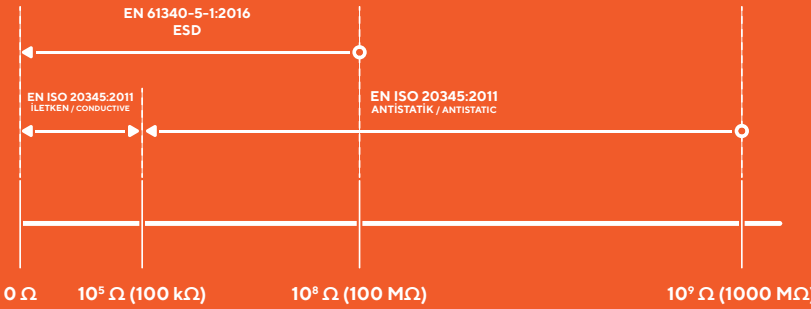

DOĞRU AYAKKABI SEÇİMİ

CHOOSE THE BEST OPTION

CE Etiket Bilgilendirmesi

CE etiketine sahip ayakkabılar EN ISO 20345:2011 ve EN ISO 20347:2012 regülasyonundaki testlerden geçmiş ve bu ayakkabıların üretiminde yüksek performanslı malzemeler kullanılmıştır.

CE Label Information

A shoe that bears the sign CE, has passed the mandatory tests relating to the EN ISO 20345:2011 and EN ISO 20347:2011 standart and has been produced of highperformance material.

EN ISO 20345:2011

SB : Temel Güvenlik
Basic Safety
S1 : A+SB+E
S1P : A+SB+E+P
S2 : A+SB+E+WRU
S3 : A+SB+E+WRU+P

EN ISO 20347:2012

OB : Temel Gereksinimler
Basic requirements
01 : A+OB+E
01P : A+OB+E+P
02 : A+OB+E+WRU
03 : A+OB+E+WRU+P

ESD

TÜM HAKLARI SAKLIDIR

Bu kataloğun herhangi bir bölümü dahi Mekap'tan izin alınmadan kullanılamaz, dağıtılamaz, arşivlenemez ve kopyalanamaz.

ALL RIGHTS RESERVED

No part of this catalogue can be copied, saved to archives or sent in any way or by any means, without written authorisation from Mekap.

Burun koruyucu (200 Joule'e dayanımlı)
Toe-cap (Resistant 200 Joule)

A
Anti-statik ayakkabı
Anti-static footwear

E
Topukta şok emici bölge
Shock absorption in the heel area

FO
Yağa ve hidrokarbona dayanıklı taban
Sole resistant to oil and hydrocarbons

WRU
Suya dayanıklı saya
Water-resistant upper

P
Ara taban koruyucu
Anti-perforation protection

HI
Isı yalıtımı
Heat insulation

CI
Soğuk yalıtımı
Cold insulation

Elektrikçi ayakkabısı (Yalıtkan)
Electrician footwear

ESD
Elektrostatik boşalım
Electrostatic dischargers

SRA

Deterjanlı seramik yüzeyde kaymazlık
Slip-resistant ceramic + detergent

SRB

Gliserinli metal yüzeyde kaymazlık
Slip-resistant steel + glycerine

SRC

SRA + SRB

Mekap Pro markasına ait poliüretan tabanlar SRC sertifikasına sahiptir.

Mekap Pro PU soles have a SRC certificate.

*: Ağırlıklar belirtilen değerlerden farklılık gösterebilir.
Weights can be different than shown.