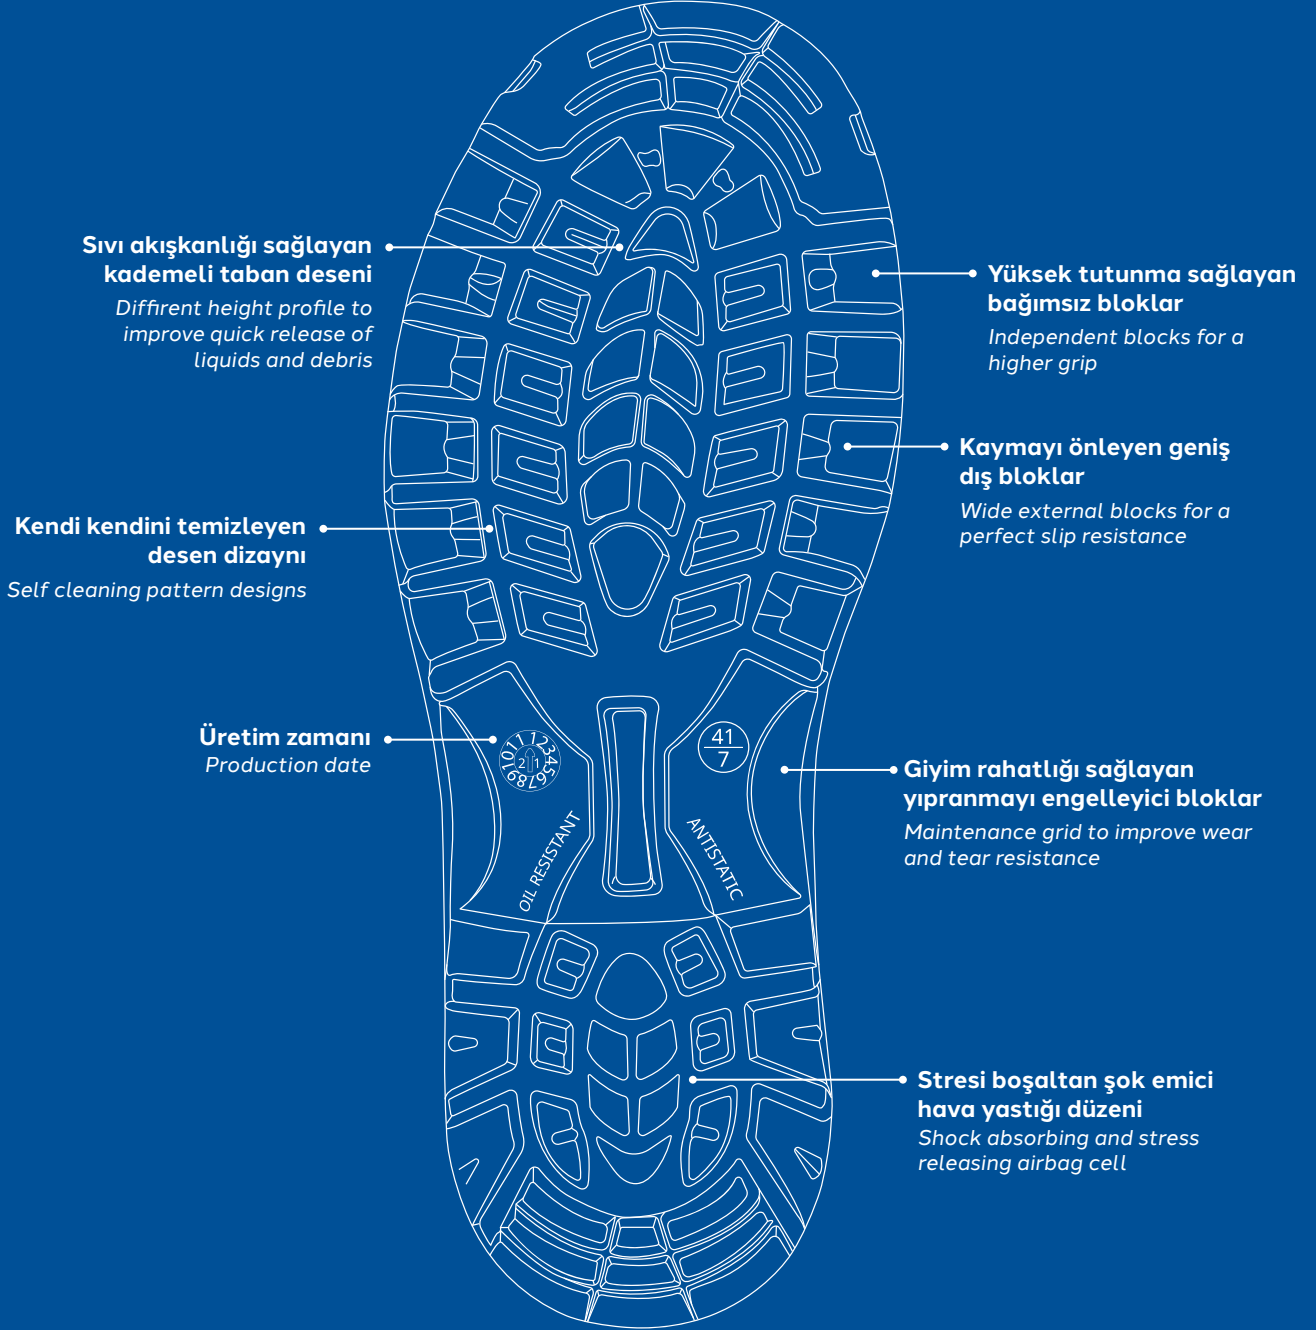

POLICAP

TABAN

OUTSOLE