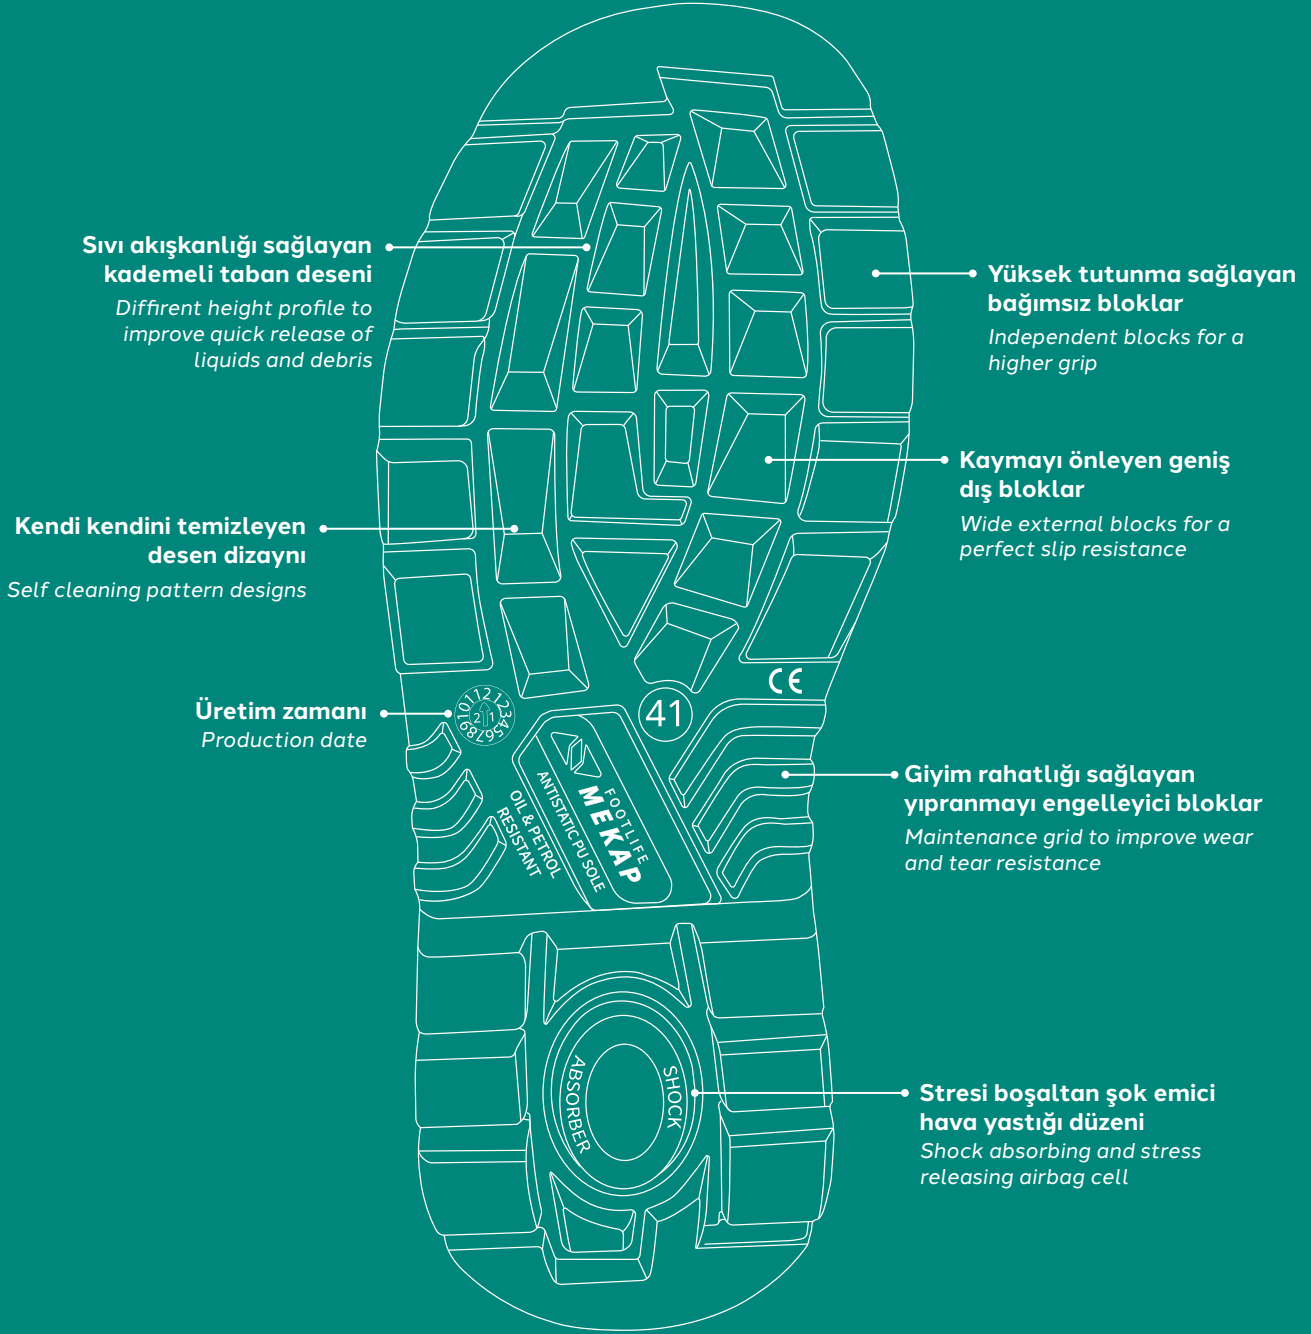

LODER

TABAN

OUTSOLE